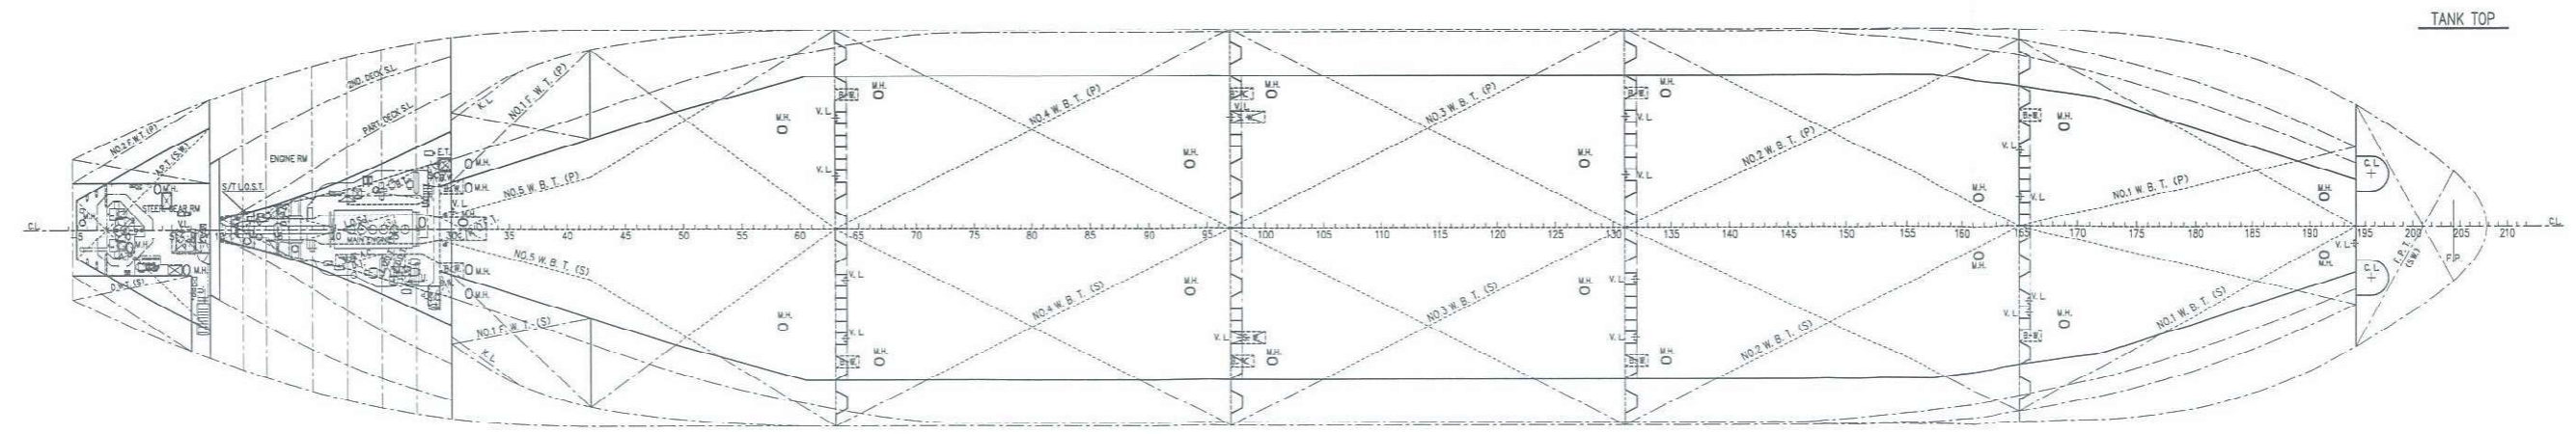

## M.S. IVS IBIS

PROFILE

UPPER DECK

TANK TOP